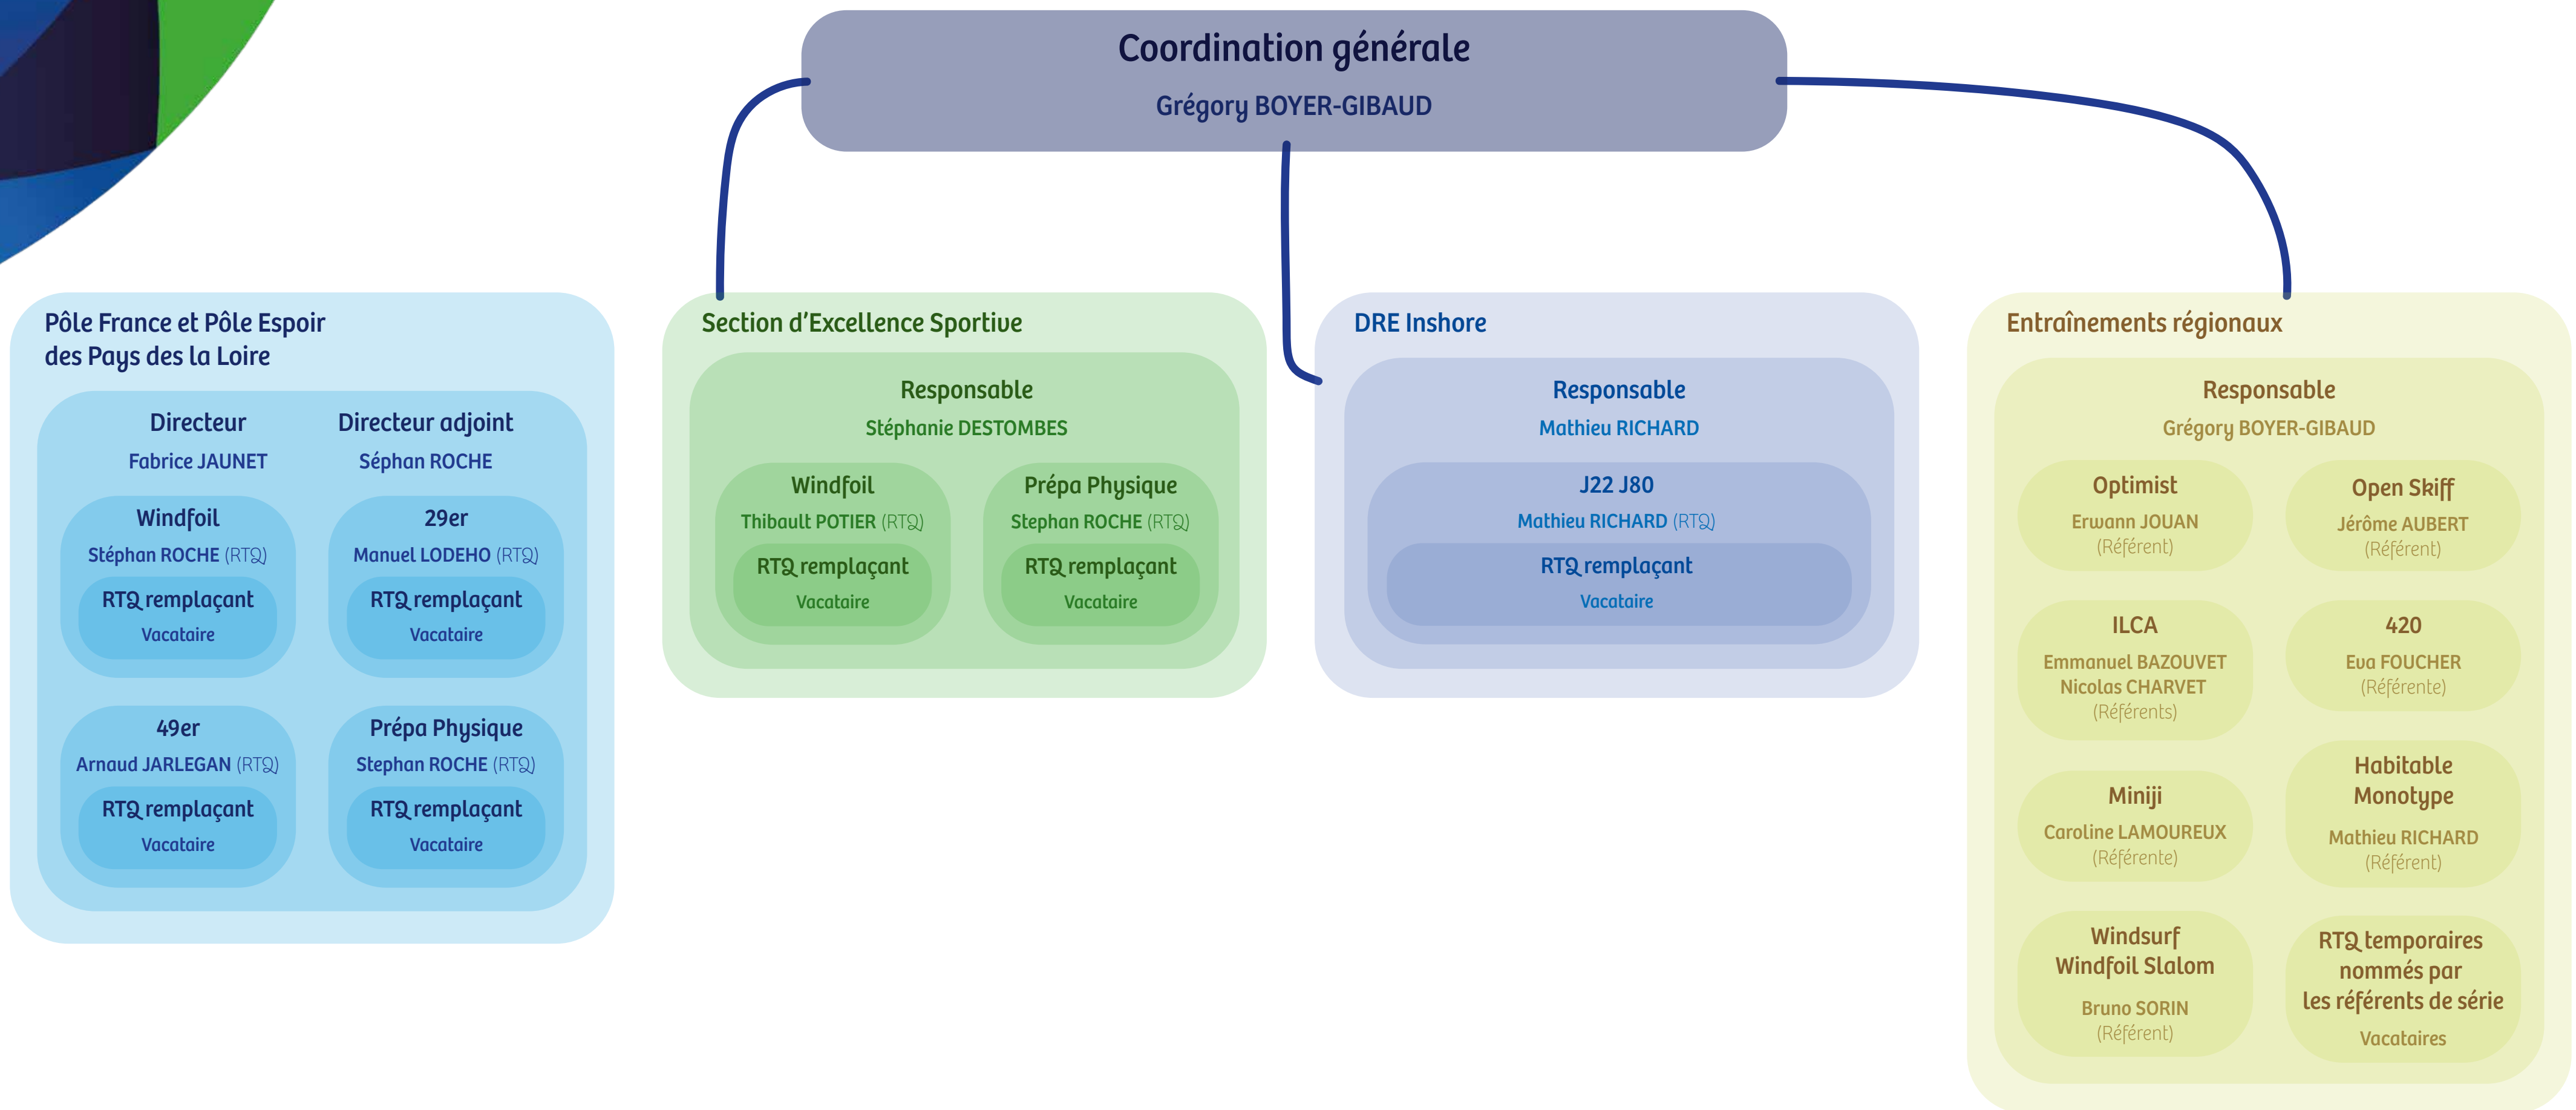

**VRC**  
Olivier COHEN

**ILCA**  
Emmanuel BAZOUVET  
Nicolas CHARVET

**Windsurf - Windfoil**  
Thibault POTIER  
Bruno SORIN

**Miniji - Hansa**  
Caroline LAMOUREUX

**Kiteboard**  
Thierry RENAULT

**Catamaran**

**Comité de Pilotage Formation**  
Jean-Michel HERVIEU  
Vincent LE DUAULT

**Handisport - Sport Adapté**  
Caroline LAMOUREUX

**Bloc Transversal**

**Mixité**  
Manuel LODÉHO

**Matériel**  
Manuel LODÉHO

**Secrétariat - Comptabilité**  
Sophie GATIN

# ORGANISATION DE LA SURVEILLANCE

Liste des RTQ remplaçants et RTQ temporaires en annexes